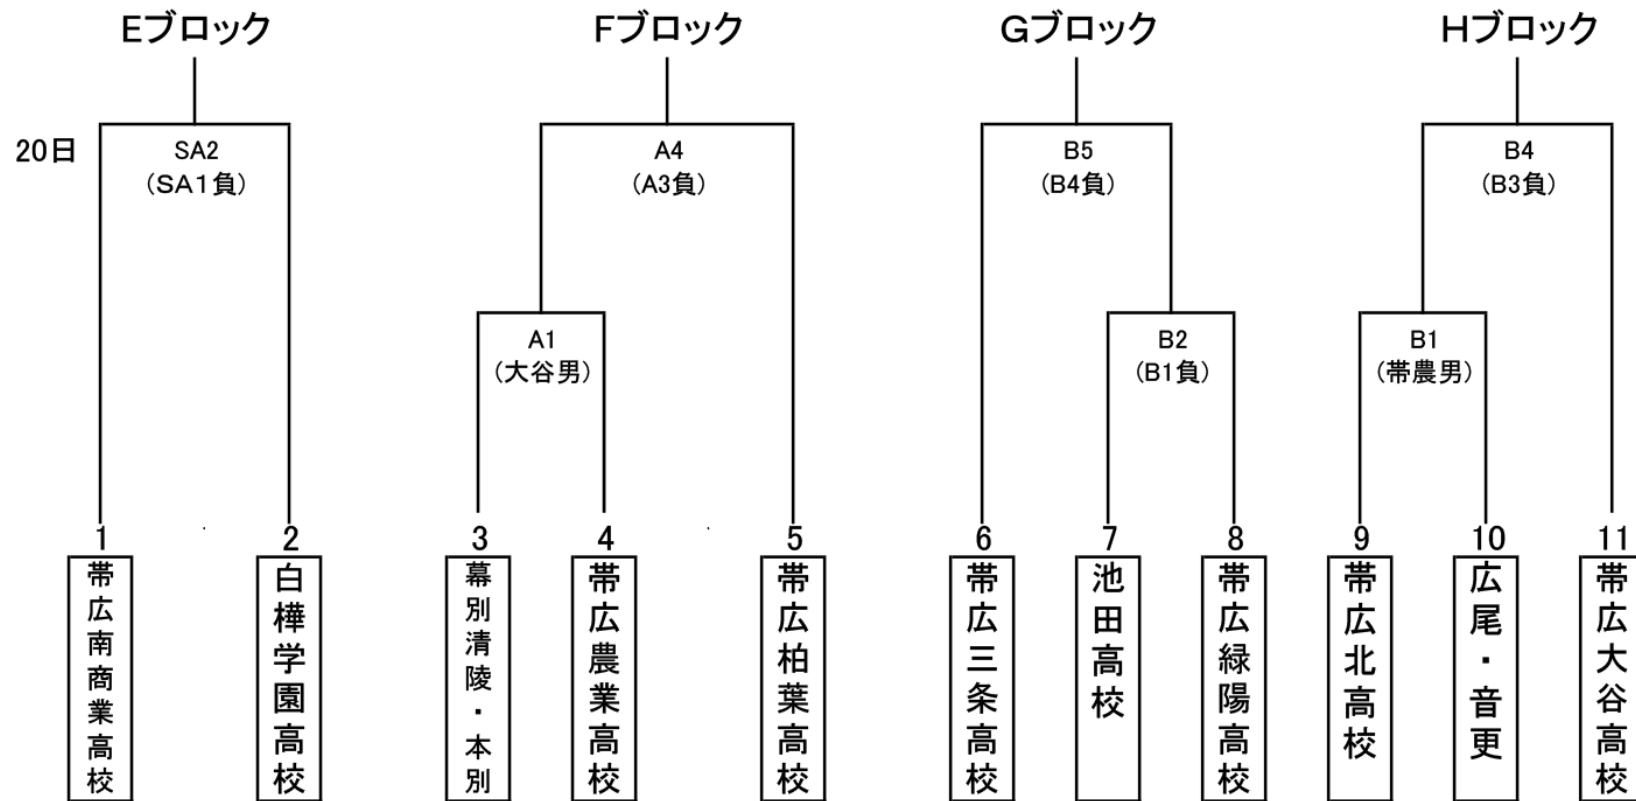

令和2年度 北海道高等学校バスケットボール選手権大会 兼 全国高等学校バスケットボール選手権大会帯広地区予選会組合せ

女子予選トーナメント

※女子合同①: 広尾高校・音更高校 ②幕別清陵高校・本別高校